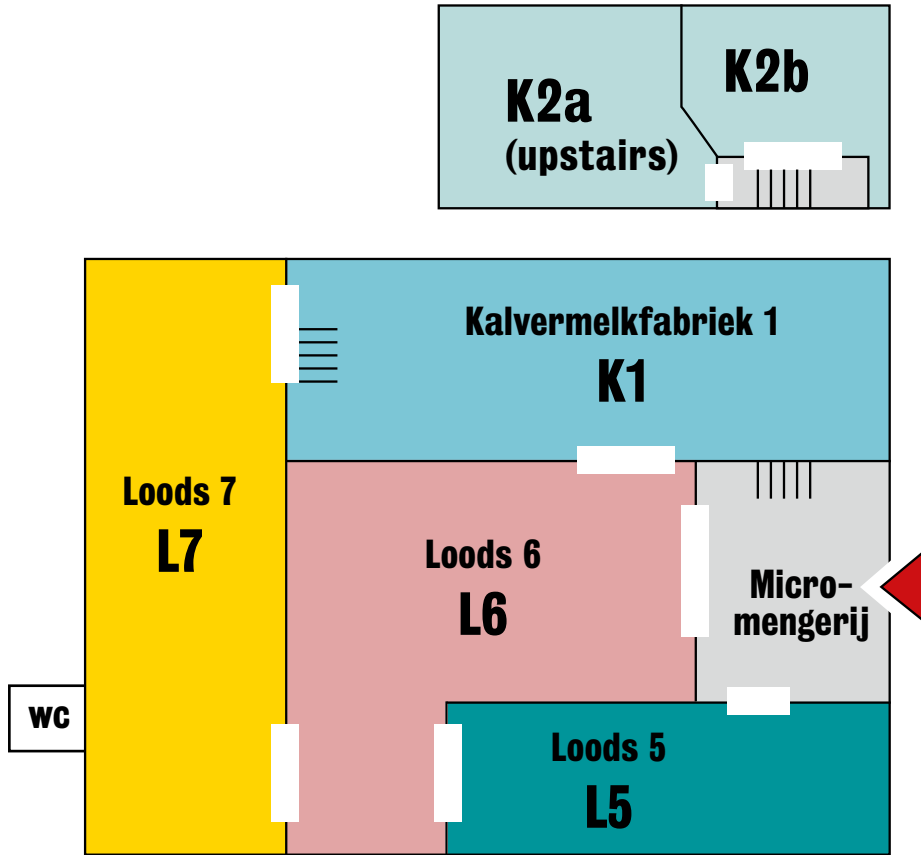

PROGRAMMA

STR.,TFSTVL

**SHOWCASE
2017
UTRECHT
12-13 FEB**

Zondag 12 feb

Entree Micromengerij

Trio Balsamico 12.00

Kalvermelk K1

De Feestfotograaf doorlopend
Wordbites doorlopend