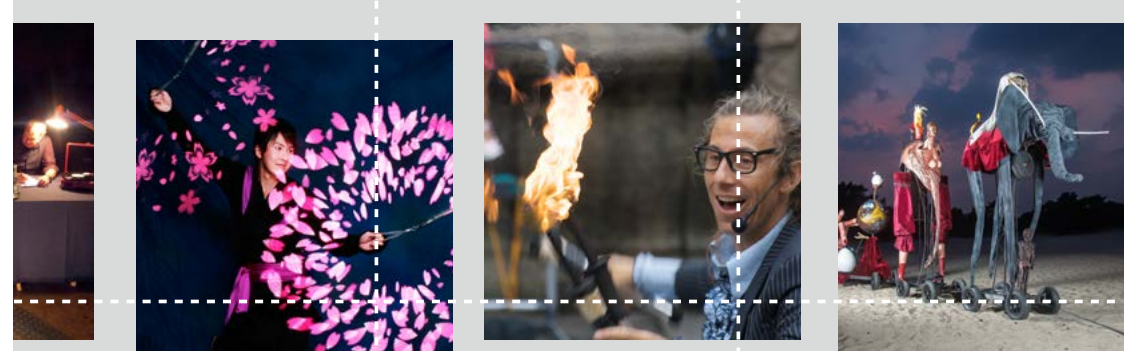

PROGRAMMA

STR.,TFSTVL

**SHOWCASE
2017
UTRECHT
12-13 FEB**

Zondag 12 feb

Entree Micromengerij

Trio Balsamico 12.00

Kalvermelk K1

De Feestfotograaf doorlopend
Wordbites doorlopend

Kalvermelk K2A

Voordekunst 12.30
Nuffe Tantes 13.30

Kalvermelk K2B

Speeddates 12.00

Loods L5

Meatball & van de Camp 12.45
Theatercollectief De Muzen 13.15
Loco Brusca - The train has gone. 13.45
Nily Nils Show 14.15
Piepschuim 14.45
ACE-K 15.15
Deux à la Tâche 15.45
Eugene 16.15
Nils Müller 16.45
Backup Theater 17.15