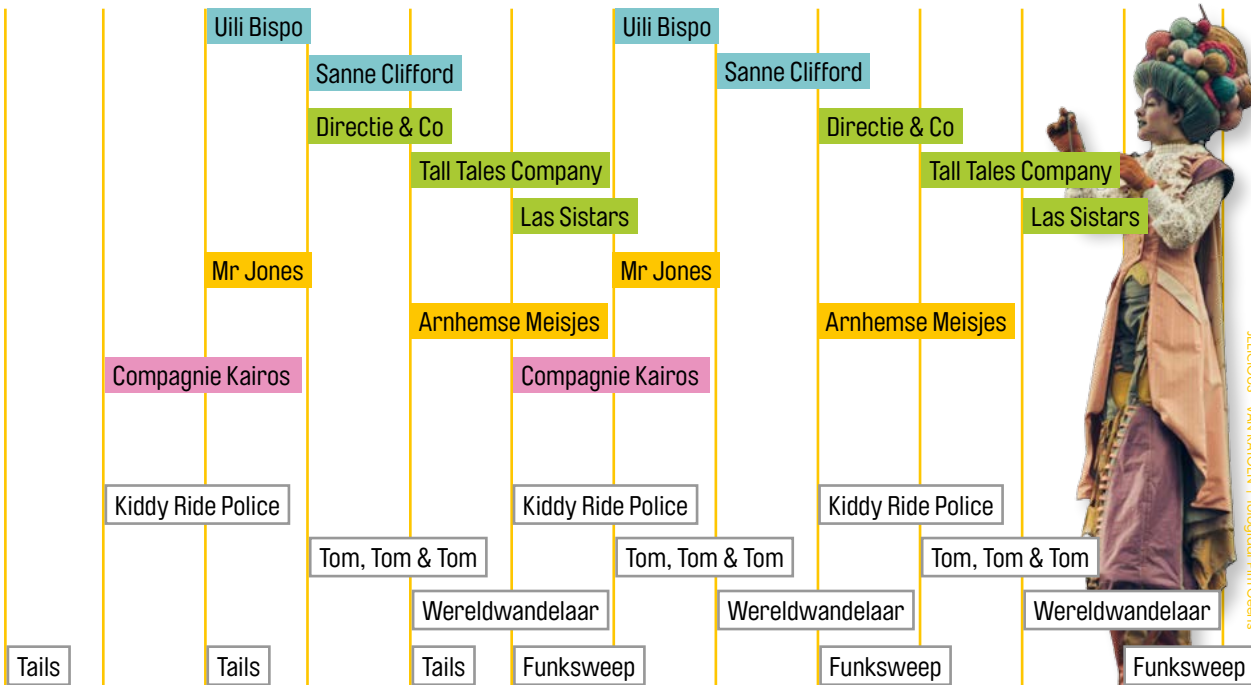

Rijnkade

nabij Rose's Beach

Audrey Hepburnplein

Gele Rijdersplein

Musispark

optreden met wandeling, start Bovenbeekstraat 21

Mobiele acts in de binnenstad

JELICIOUS - VAN KATONEN | Fotografie: Finn Geerts

Informatie over het programma

Donaties voor optredens

Wie verdient de STRTPRIJS?
Breng hier je stem uit:

WWW.STRTFSTVL.NL

ARNHEM STRTFSTVL

Rijnkade

nabij Rose's Beach

Audrey Hepburnplein

Gele Rijdersplein

Musispark

optreden met wandeling, start Bovenbeekstraat 21

Jansplaats

Mobiele acts in de binnenstad

JELICIOUS - VAN KATOEN | fotograaf Pim Geurts

Informatie over het programma

Donaties voor optredens