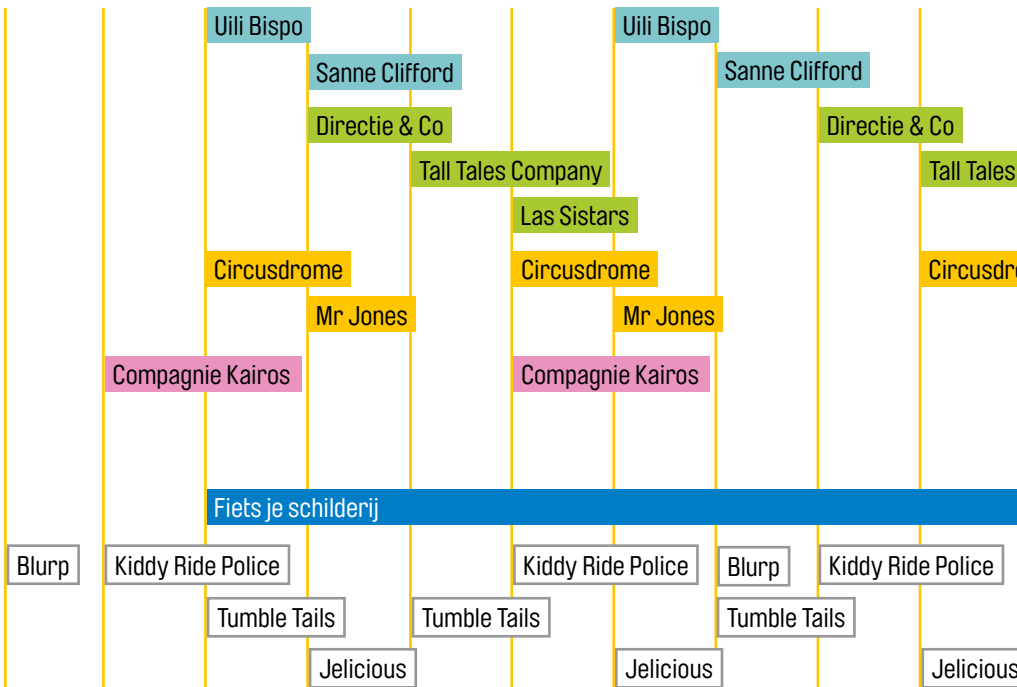

Rijnkade

nabij Rose's Beach

Audrey Hepburnplein

Gele Rijdersplein

Musispark

optreden met wandeling, start Bovenbeekstraat 21

Mobiele acts in de binnenstad

JELICIOUS - VAN KATONEN | Fotografie: Finn Geerts

Informatie over het programma

Donaties voor optredens

Wie verdient de STRTPRIJS?
Breng hier je stem uit:

WWW.STRTFSTVL.NL

ARNHEM STRTFSTVL

Rijnkade

nabij Rose's Beach

Audrey Hepburnplein

Gele Rijdersplein

Musispark

optreden met wandeling, start Bovenbeekstraat 21

Jansplaats

Mobiele acts in de binnenstad

JELICIOUS - VAN KATOEN | fotograaf Pim Geurts

Informatie over het programma

Donaties voor optredens